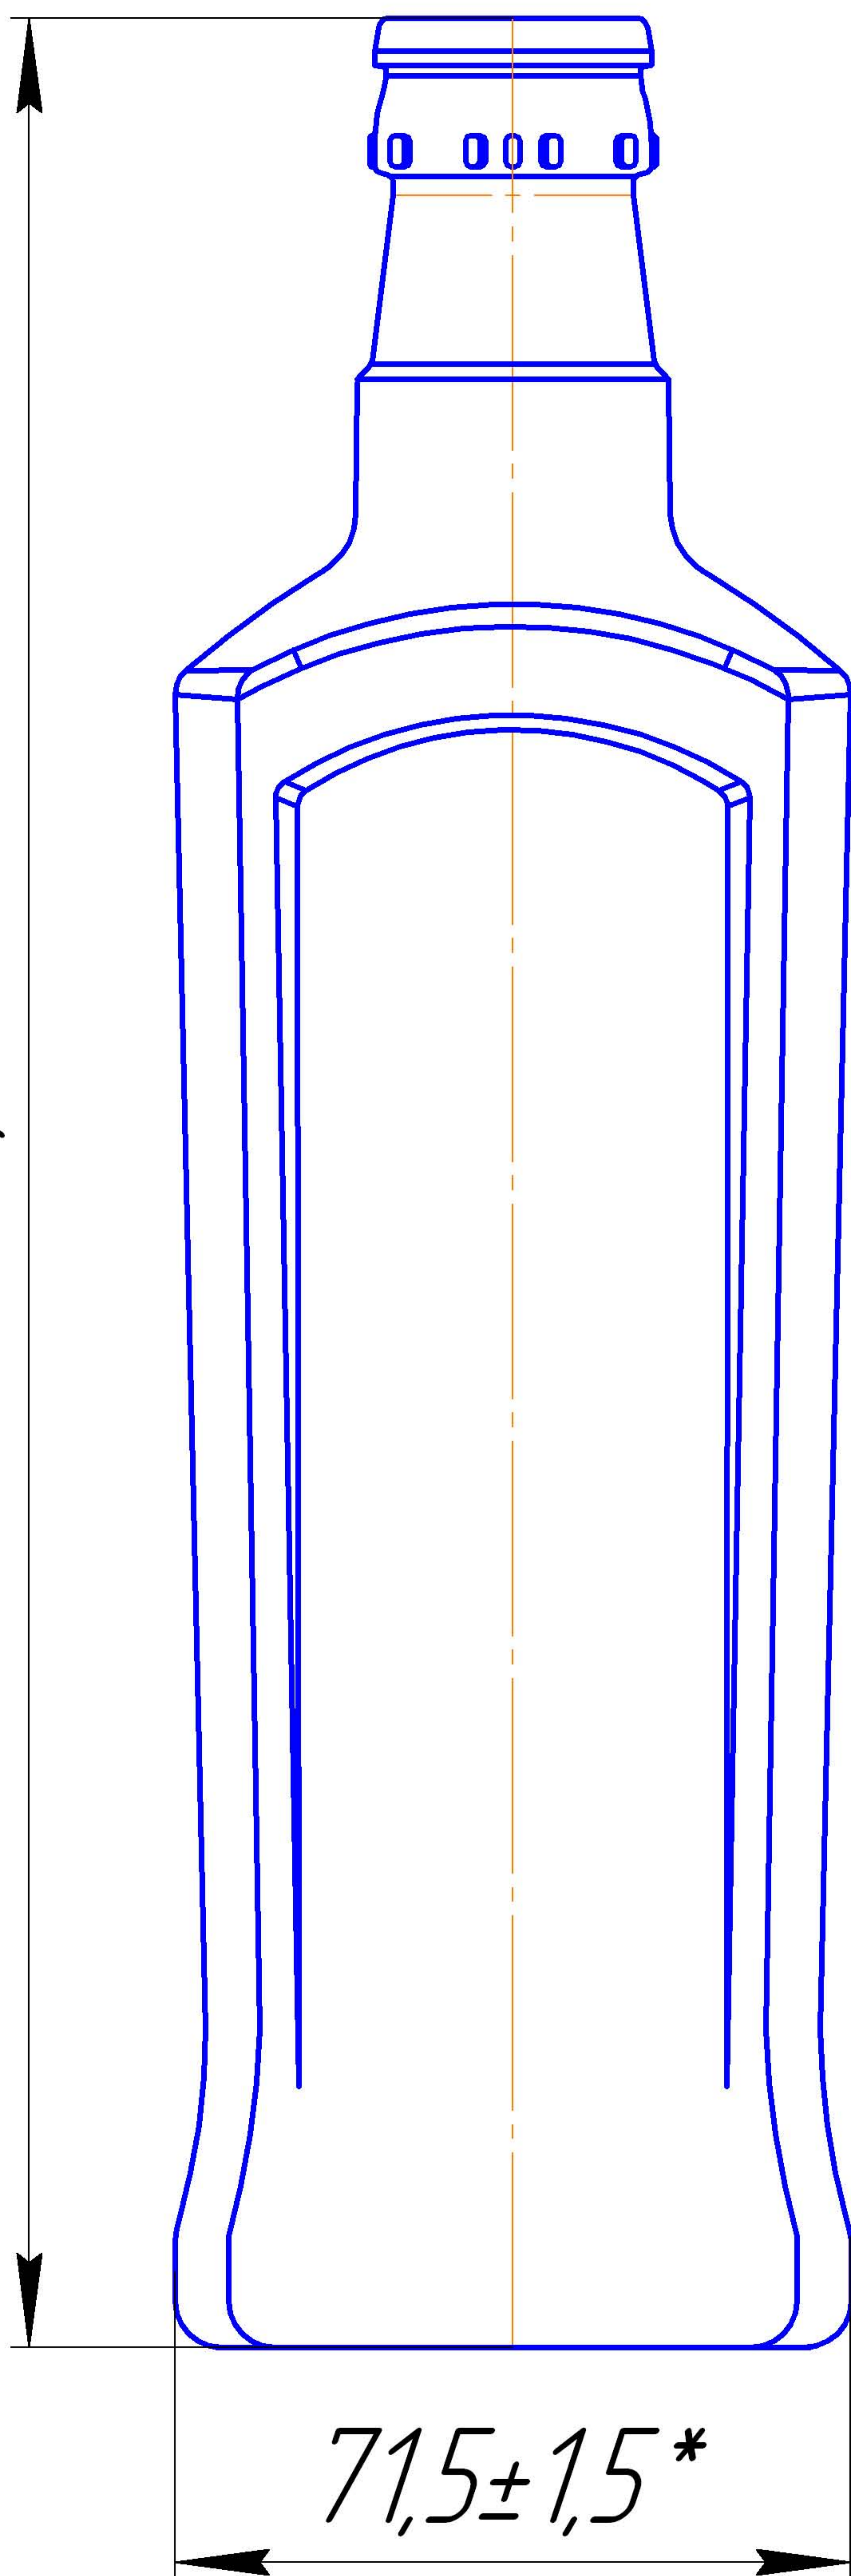

247±1,6\*

71,5±1,5\*

56±1,5\*

артикул В-500-168

номинальная вместимость-500мл

полная вместимость-517мл

венчик КПМ-30