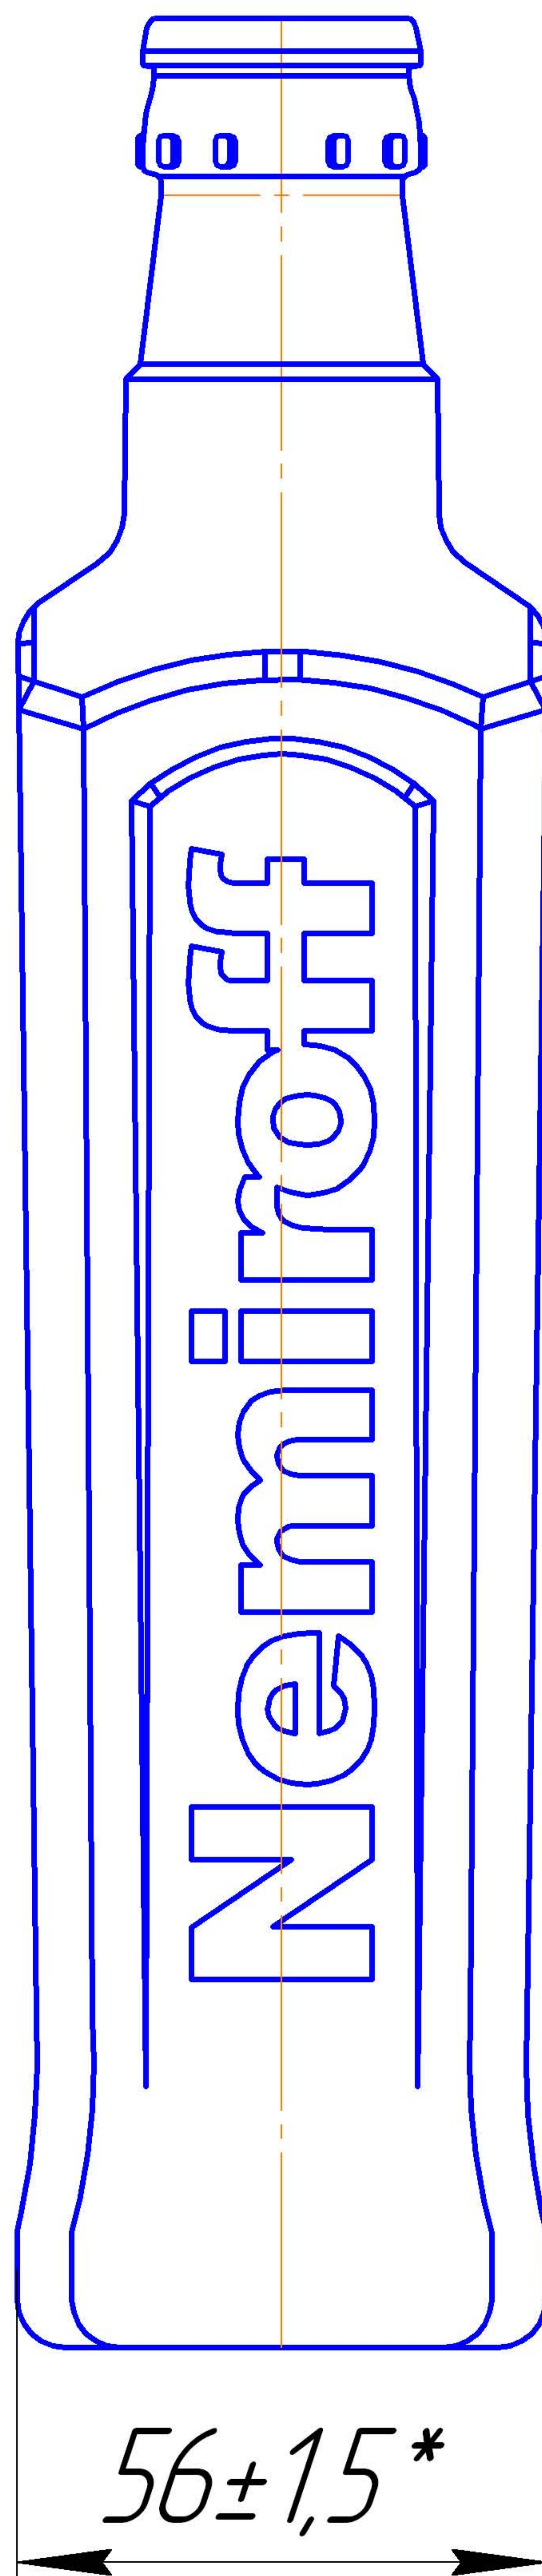

247±1,6\*

71,5±1,5\*

56±1,5\*

артикул В-500-168

номинальная вместимость-500мл

полная вместимость-517мл

венчик КПМ-30